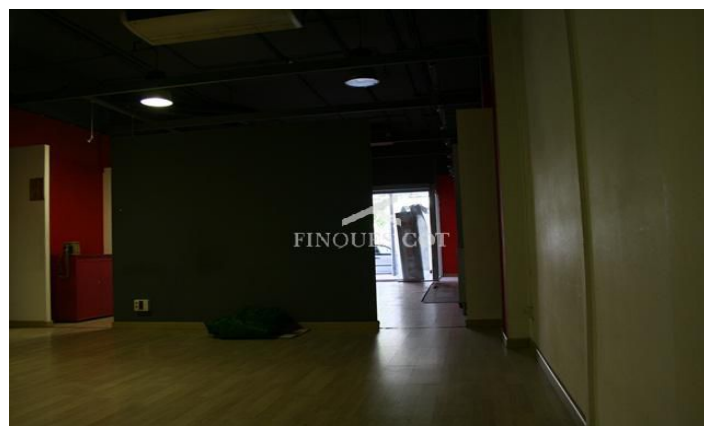

Contacta'ns per a més informació o per concretar una cita

Tel: 93 879 41 62

finques@j-cot.com

www.finqescot.es